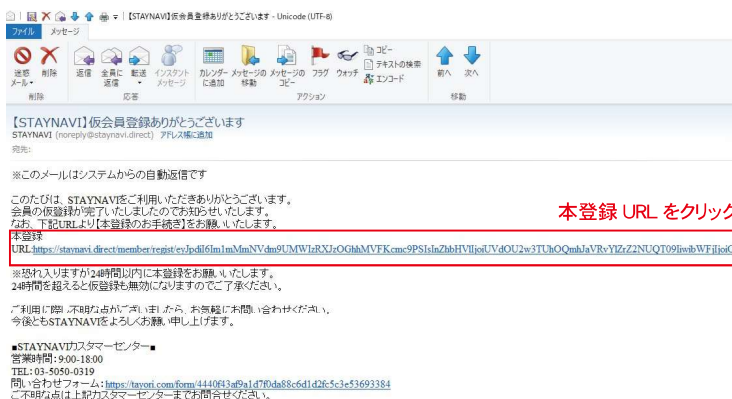

STEP.03 割引登録ボタンをクリック

STAYNAVI 画面中段にある「予約済 -GO TO トラベル割引登録へ」ボタンをクリックして下さい。

STEP.04 会員登録ボタンをクリック

「ログイン画面」が表示されますが、右上にある「会員登録ボタン」をクリックして下さい。

STEP.05 仮登録する

会員登録画面より、メールアドレスを入力し「同意して仮登録をする」ボタンをクリックして下さい。
「仮登録が完了致しました」と表示されたら OK です。