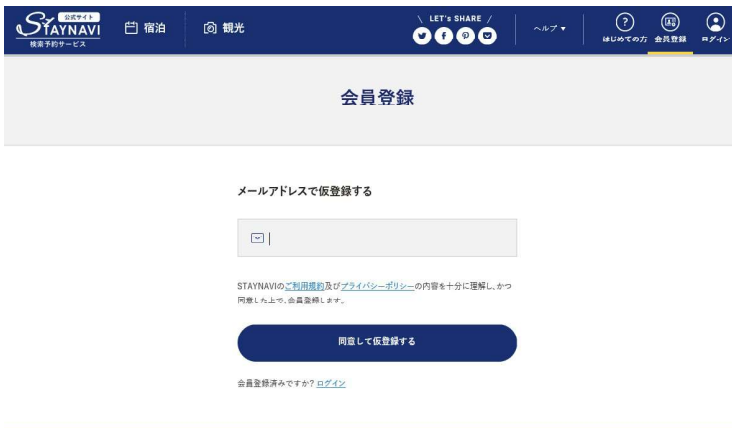

STEP.03 割引登録ボタンをクリック

STAYNAVI 画面中段にある「予約済 -GO TO トラベル割引登録へ」ボタンをクリックして下さい。

STEP.04 会員登録ボタンをクリック

「ログイン画面」が表示されますが、右上にある「会員登録ボタン」をクリックして下さい。

STEP.05 仮登録する

会員登録画面より、メールアドレスを入力し「同意して仮登録をする」ボタンをクリックして下さい。
「仮登録が完了致しました」と表示されたら OK です。