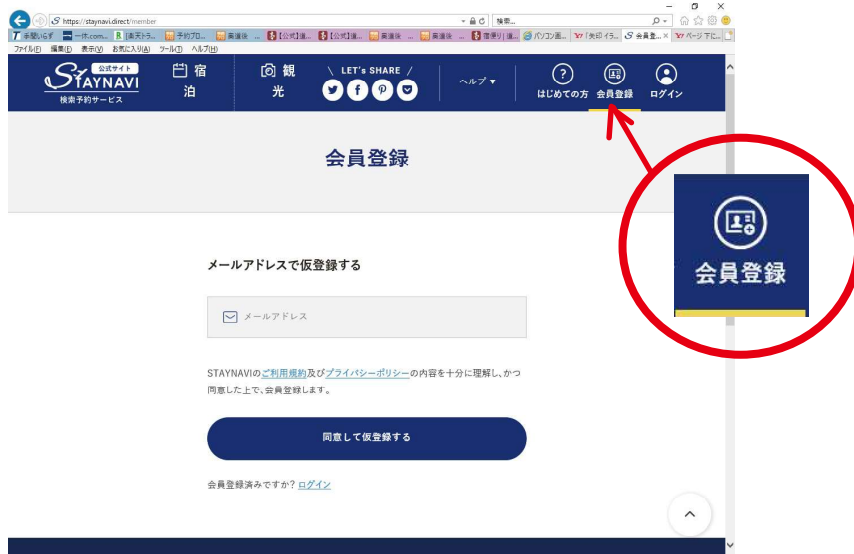

STEP.03 割引登録ボタンをクリック

STAYNAVI 画面中段にある「予約済 -GO TO トラベル割引登録へ」ボタンをクリックして下さい。

STEP.04 会員登録ボタンをクリック

「ログイン画面」が表示されますが、右上にある「会員登録ボタン」をクリックして下さい。

STEP.05 仮登録する

会員登録画面より、メールアドレスを入力し「同意して仮登録をする」ボタンをクリックして下さい。
「仮登録が完了致しました」と表示されたら OK です。